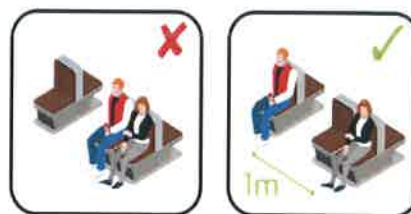

**Toute l'équipe GTV se mobilise pour vous  
permettre de voyager en toute sécurité**

Notre agence de :

Serre les sapins est ouverte de 9 h à 12 h

Dijon est ouverte de 10 h à 12 h et 14 h à 18 h

Mail : [nadine.mailloux@gtv.fr](mailto:nadine.mailloux@gtv.fr)

**Nous mettons en place toutes les mesures de précautions :**

- Nettoyage et désinfection quotidienne de nos autocars.
- pour les séjours ou journées individuelles la capacité maximum par autocar sera de 20 personnes
- Seulement deux personnes sont acceptées par rangée.

- Le port du masque est obligatoire pour notre conducteur